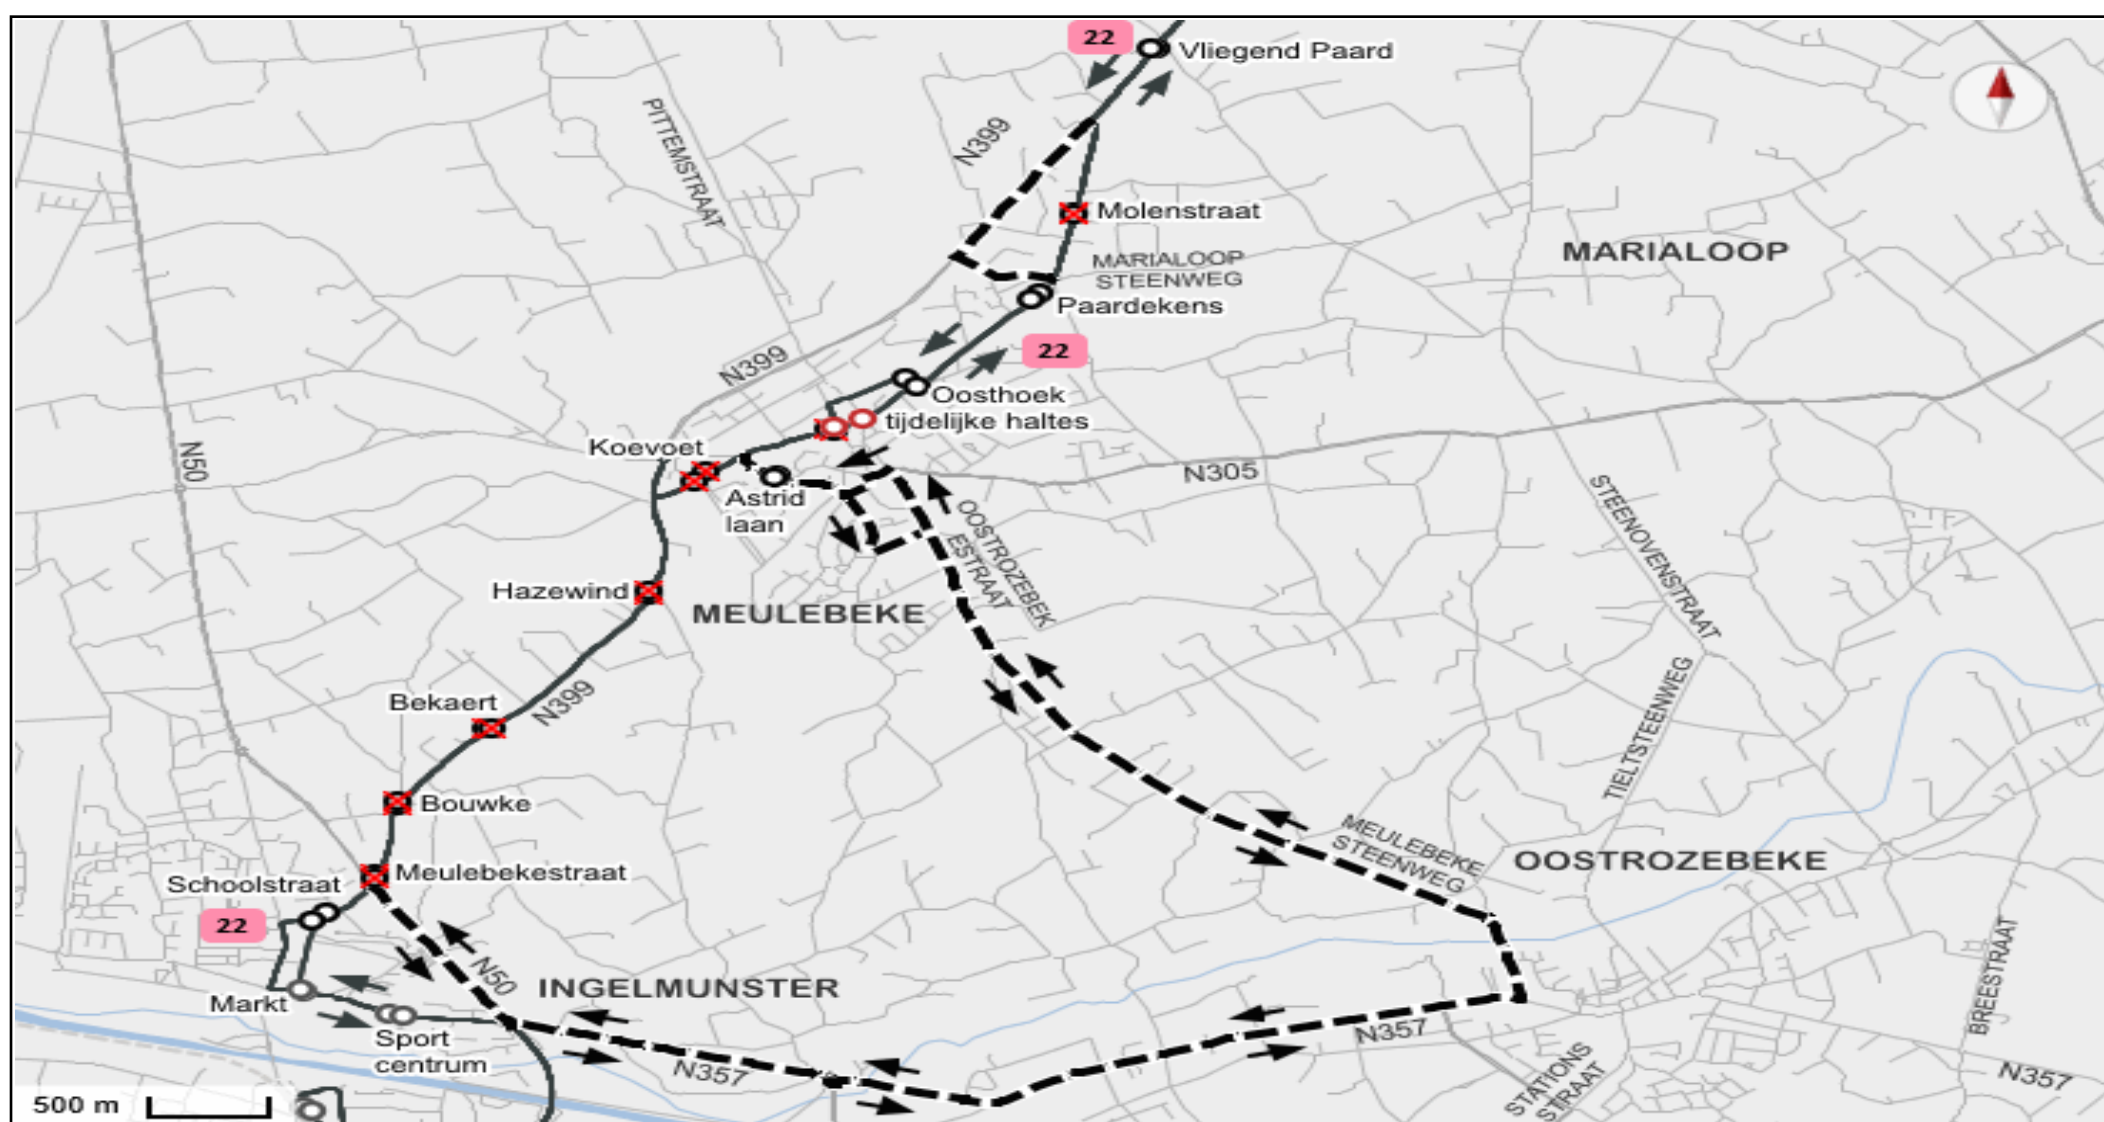

HALTE TIJDELIJK NIET BEDIEND

Voor lijn

22

Wegens

BK Cyclocross

Periode

Van zaterdag 13 januari 2024 tot en met zondag 14 januari 2024

Niet-bediende haltes

- Ingelmunster : Meulebekerstraat, Bouwke, Bekaert
- Meulebeke : Hazewind, Koevoet, Goethalsplaats, Molenstraat

Vervanghaltes

- Ingelmunster : Schoolstraat (tijdelijk), Oosthoek, Paardekens, Vliegend Paard
- Meulebeke : Astridlaan, Regentiestraat

Legende

- | | | | | | |
|--|---------------------|--|--------------------------|--|----------------|
| | niet-bediende halte | | vervanghalte | | nieuwe reisweg |
| | afgeschafte reisweg | | vervanghalte (tijdelijk) | | richting |