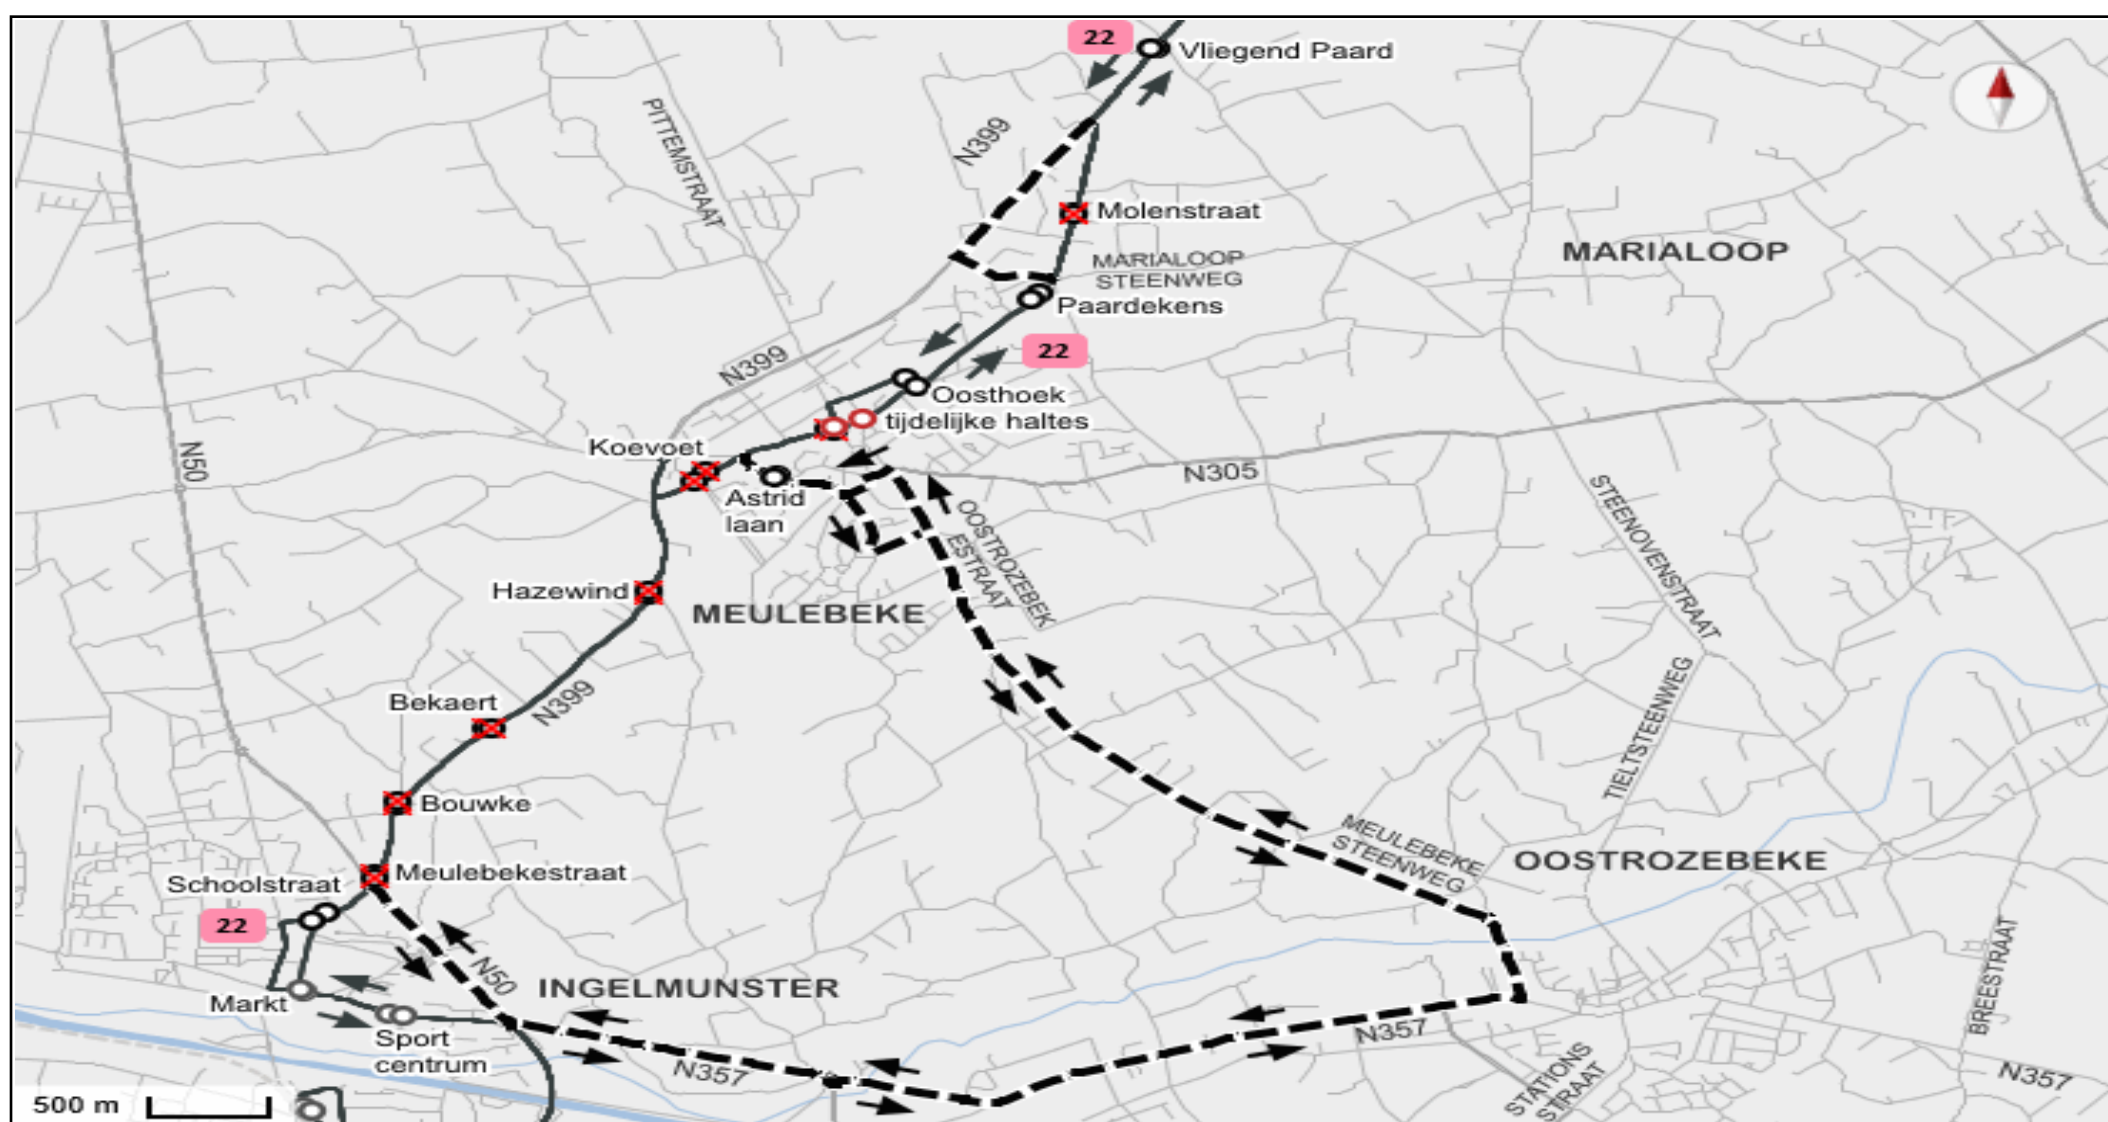

HALTE TIJDELIJK NIET BEDIEND

Voor lijn

22

Wegens

BK Cyclocross

Periode

Van zaterdag 13 januari 2024 tot en met zondag 14 januari 2024

Niet-bediende haltes

- Meulebeke : Molenstraat, Goethalsplaats, Koevoet, Hazewind
- Ingelmunster : Bekaert, Bouwke, Meulebekestraat

Vervanghaltes

- Meulebeke : Vliegend Paard, Paardekens, Oosthoek, Statiesstraat (tijdelijk), Astridlaan
- Ingelmunster : Schoolstraat

Legende

- | | | | | | |
|--|---------------------|--|--------------------------|--|----------------|
| | niet-bediende halte | | vervanghalte (tijdelijk) | | nieuwe reisweg |
| | afgeschafte reisweg | | vervanghalte | | richting |