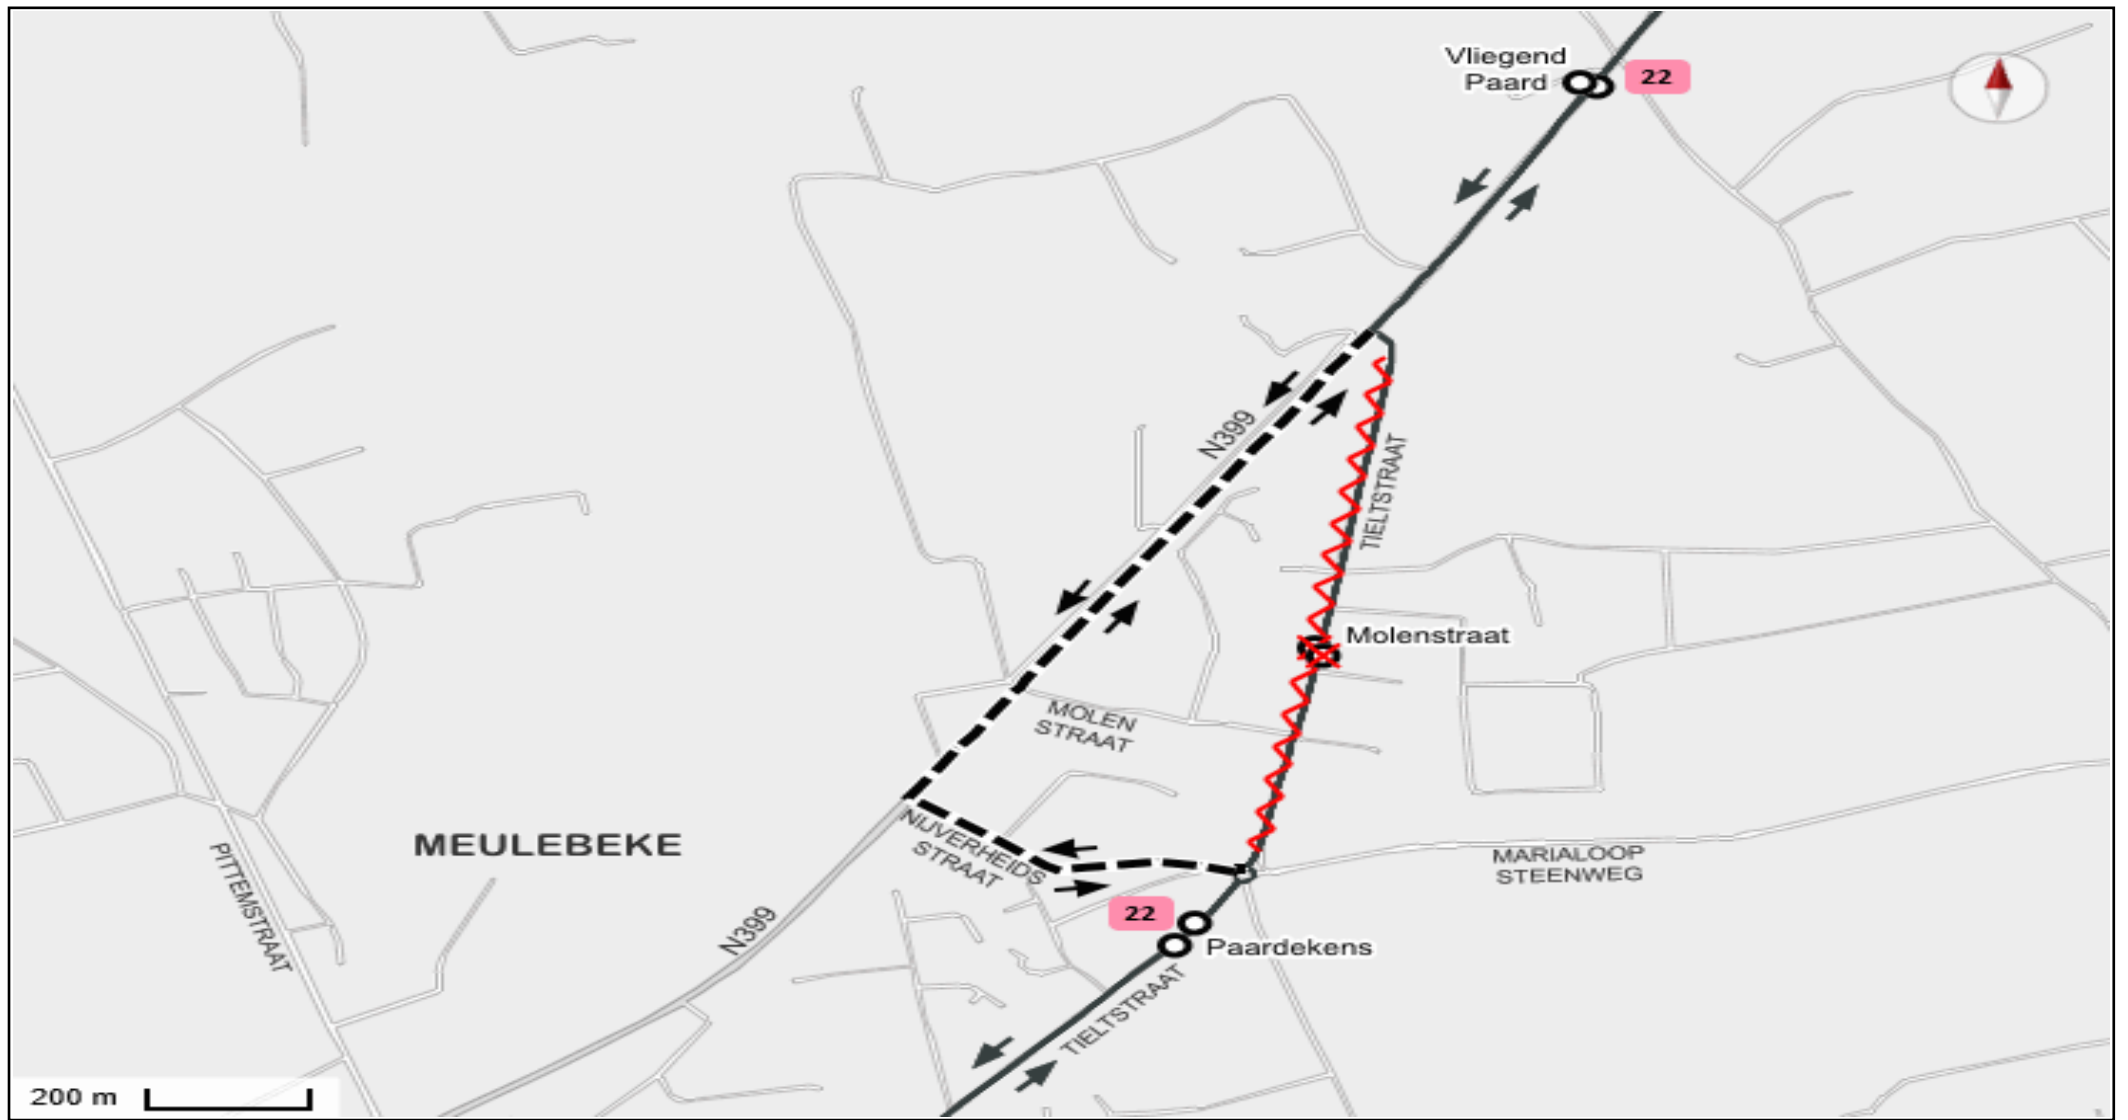

# HALTE TIJDELIJK NIET BEDIEND

Voor lijn

22

Wegens

Hinder Tieltstraat

Periode

Op maandag 15 januari 2024 telkens van 0:01 uur tot 12:00 uur

## Niet-bediende halte

- Meulebeke : Molenstraat

## Vervanghaltes

- Meulebeke : Paardekens, Vliegend Paard

### Legende

- |  |                     |  |                          |  |                |
|--|---------------------|--|--------------------------|--|----------------|
|  | niet-bediende halte |  | vervanghalte             |  | nieuwe reisweg |
|  | afgeschafte reisweg |  | vervanghalte (tijdelijk) |  | richting       |